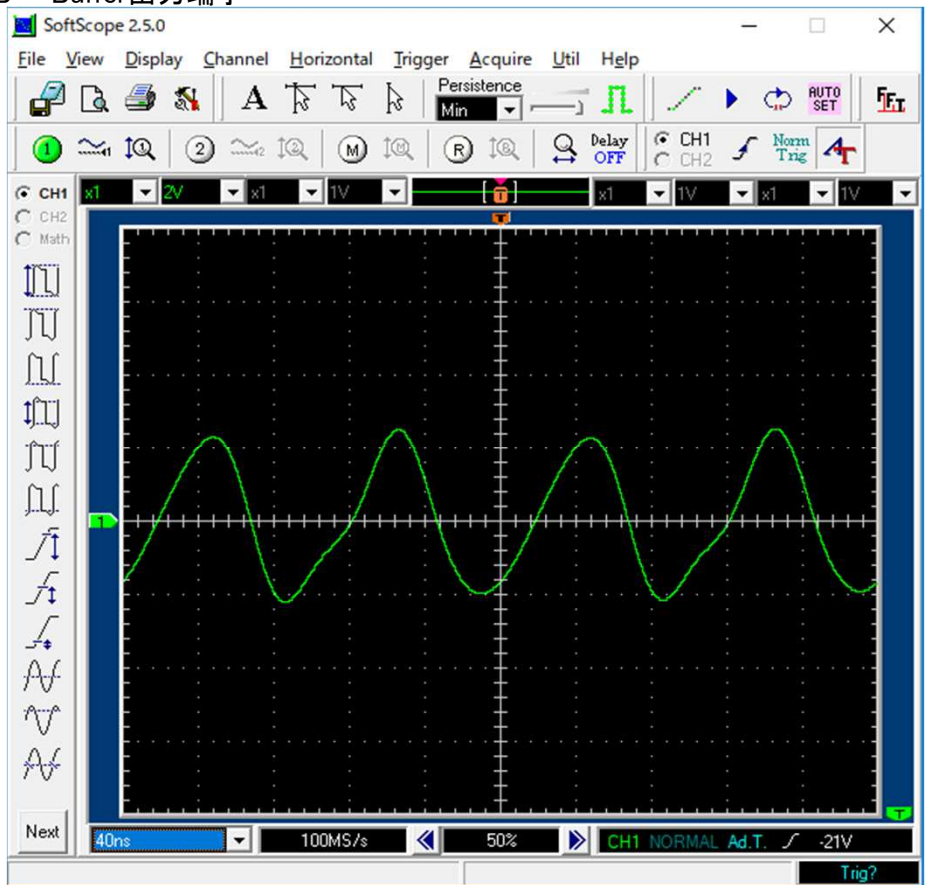

オシロ SDS200A 200MHz 5GS/s Prove:TEXAS250MHz
ENE3311A Buffer出力端子

ENE3311B Buffer出力端子

ENE3311E Buffer出力端子

ENE3311A OCXO出力

ENE3311B OCXO出力

ENE3311E OCXO出力