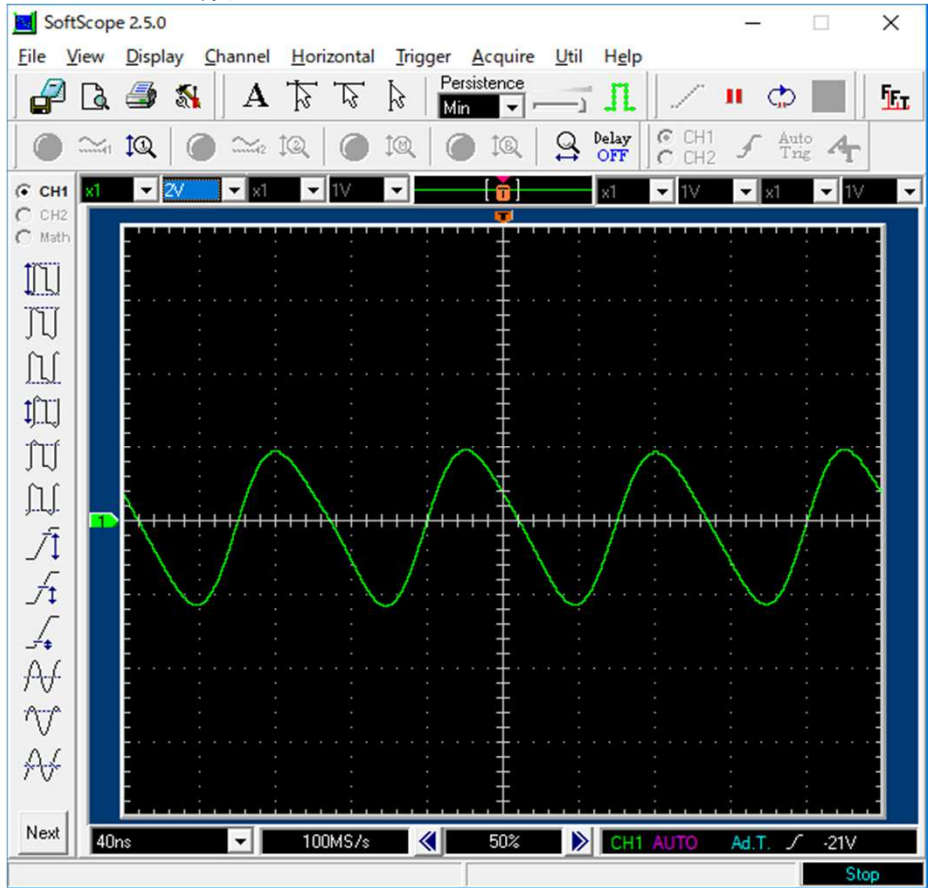

オシロ SDS200A 200MHz 5GS/s Prove:TEXAS250MHz
ENE3311A Buffer出力端子

ENE3311B Buffer出力端子

ENE3311E Buffer出力端子

ENE3311A OCXO出力

ENE3311B OCXO出力

ENE3311E OCXO出力