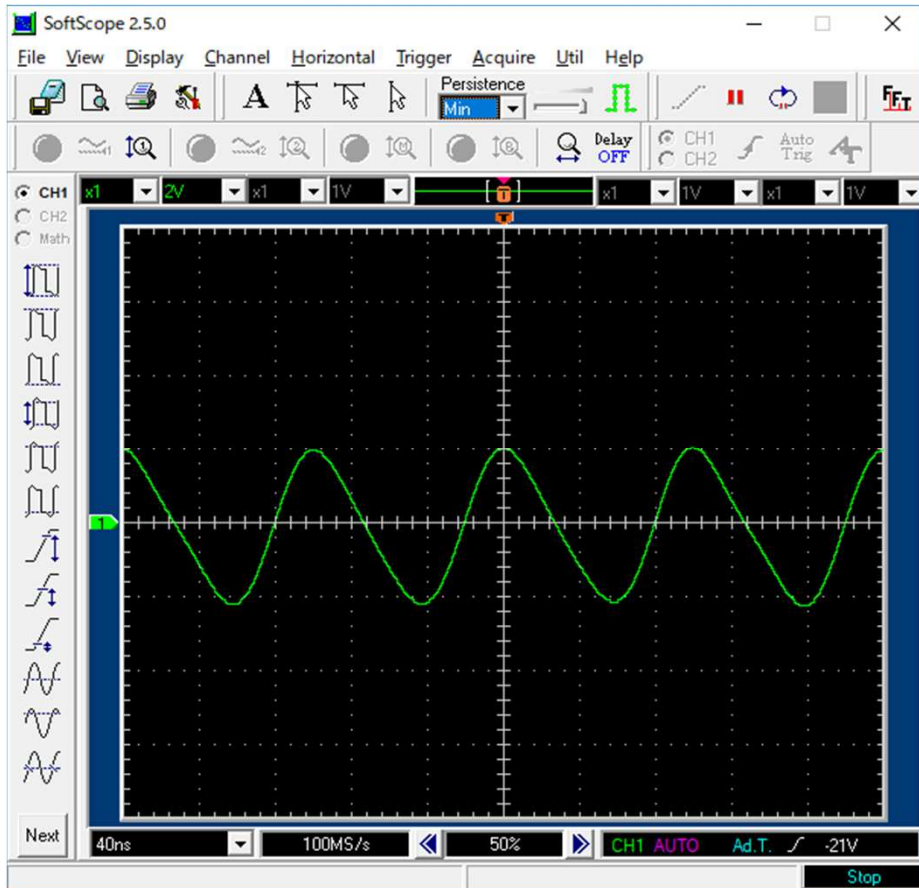

オシロ SDS200A 200MHz 5GS/s Prove:TEXAS250MHz
ENE3311A Buffer出力端子

ENE3311B Buffer出力端子

ENE3311E Buffer出力端子

ENE3311A OCXO出力

ENE3311B OCXO出力

ENE3311E OCXO出力