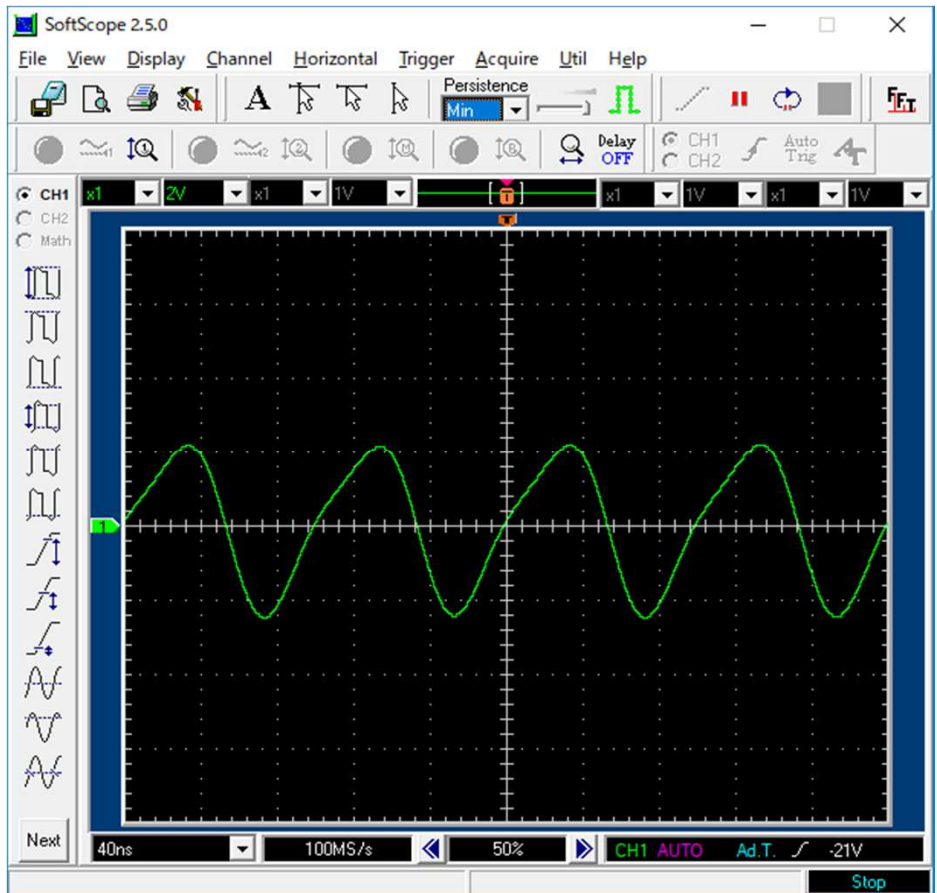

オシロ SDS200A 200MHz 5GS/s Prove:TEXAS250MHz
ENE3311A Buffer出力端子

ENE3311B Buffer出力端子

ENE3311E Buffer出力端子

ENE3311A OCXO出力

ENE3311B OCXO出力

ENE3311E OCXO出力