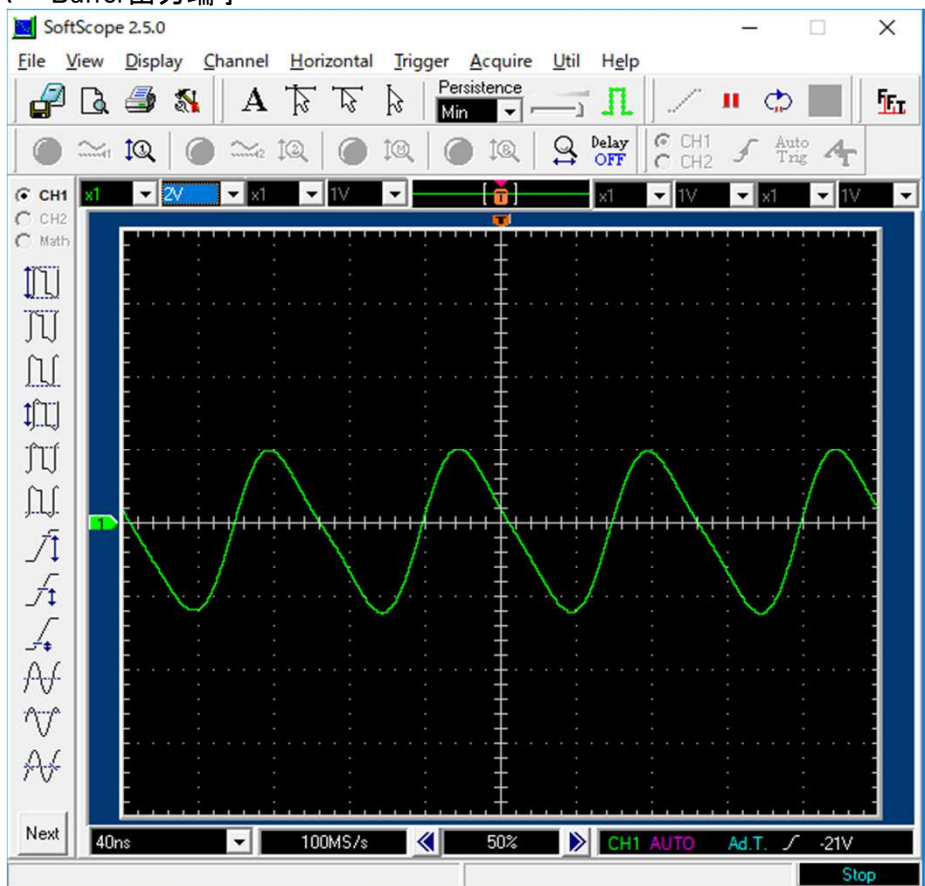

オシロ SDS200A 200MHz 5GS/s Prove:TEXAS250MHz
ENE3311A Buffer出力端子

ENE3311B Buffer出力端子

ENE3311E Buffer出力端子

ENE3311A OCXO出力

ENE3311B OCXO出力

ENE3311E OCXO出力