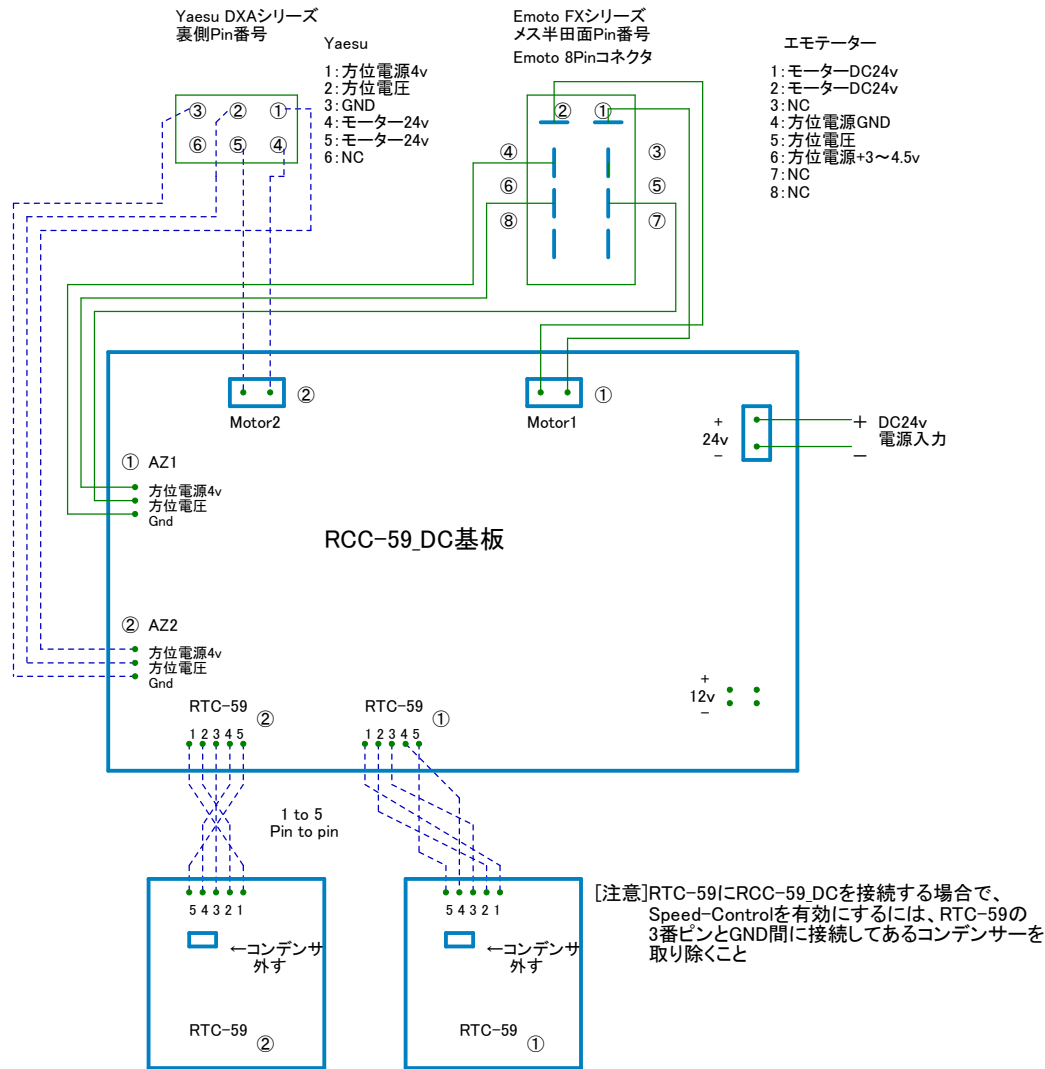

RCC-59_DC ローターコントローラー 接続図

(基板Ver1.0 2014.9)

図名	RCC-59_DC接続図	年月日	2014. 10. 31
図番	RCC-59_DC Ver1.0	作成者	ICT-Kuwa